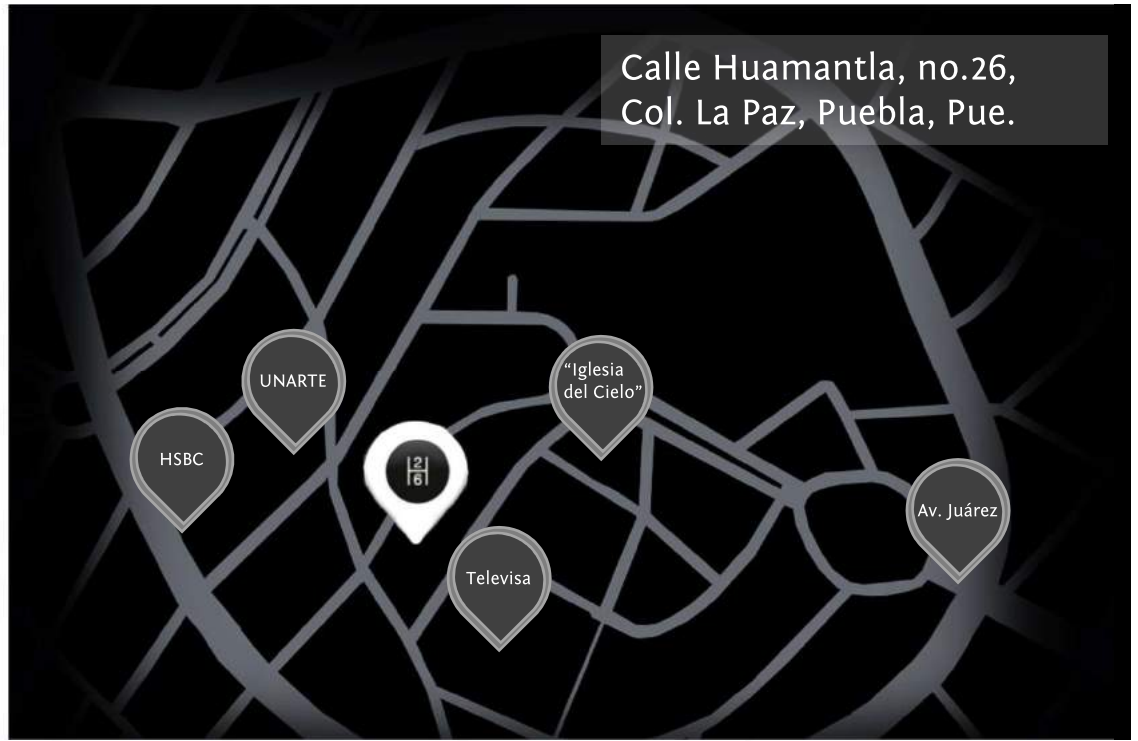

2
6

HUAMANTLA 26

B I E N V E N I D O A H U A M A N T L A 2 6

| 2 |
| 6 |

HUAMANTLA 26

GRUPO
line

CARACTERÍSTICAS GENERALES

“Huamantla 26”, es un proyecto compuesto por 1 torre de 6 niveles, planta baja y 2 sótanos.