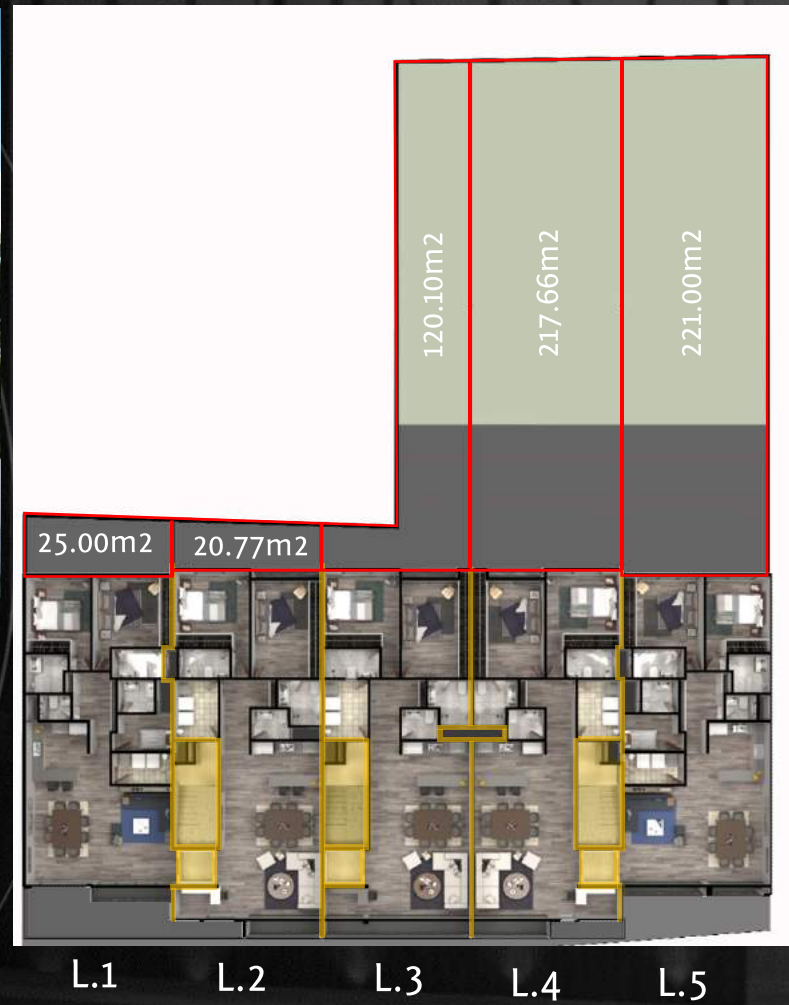

2
6

HUAMANTLA 26

B I E N V E N I D O A H U A M A N T L A 2 6

| 2 |
| 6 |

HUAMANTLA 26

GRUPO
line

CARACTERÍSTICAS GENERALES

“Huamantla 26”, es un proyecto compuesto por 1 torre de 6 niveles, planta baja y 2 sótanos.

L.1

134.45m²

L.2

134.00m²

L.3

137.66m²

L.4

134.56m²

L.5

133.63m²

2/6

HUAMANTLA 26

GRUPO
line

PLANTA BAJA

Los departamentos tipo en el nivel de planta baja, cuentan adicionalmente con áreas verdes de uso exclusivo.

PENTHOUSES / 5° NIVEL

- Sala- Comedor
- Cocina
- Cuarto de lavado

- 3 recámaras con baño completo
- Sala de T.V
- Baño de visitas

- Cuarto de servicio con baño completo.
- Terraza / balcón

501

229.63m²

502

216.16m²

503