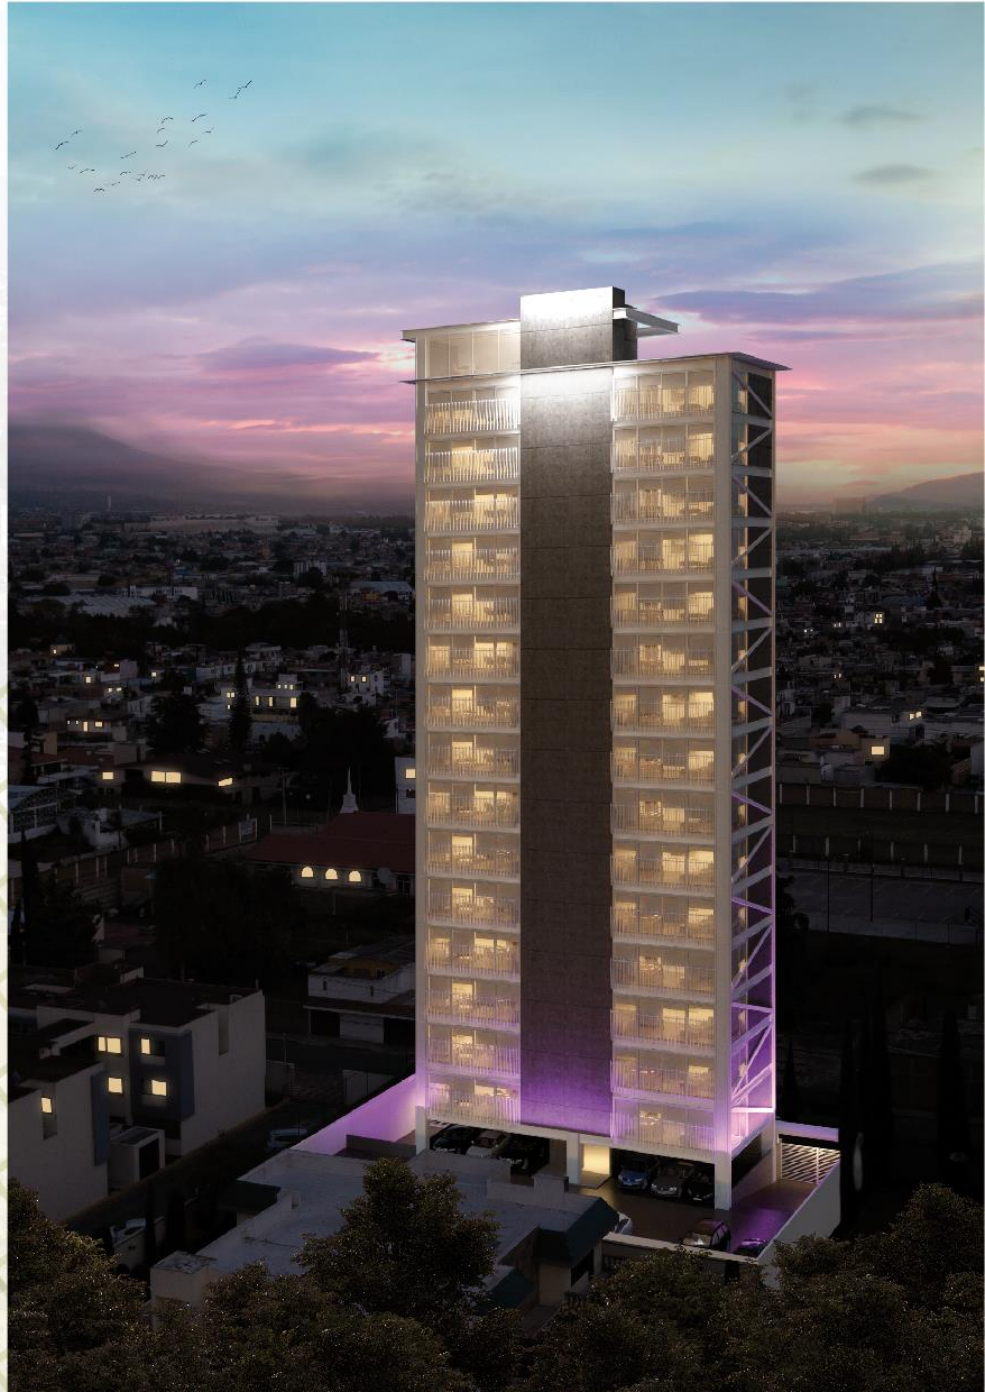

TORRE KUPRESS

ZAVALETA

GRUPO
une

TORRE KUPRESS
ZAVALETA

UBICACION PRIVILEGIADA

Su inigualable ubicación lo coloca en el punto donde la vida empresarial, universitaria, comercial y social confluyen. En Torre Kupress siempre estarás a minutos de los mejores lugares de Puebla.

Ciprés No. 913,
Santa Cruz Buenavista

GRUPO
une

TORRE KUPRESS
ZAVALETA

DISEÑO + VISTAS

En Torre Kupress los espacios fueron diseñados al detalle. Cada departamento aprovecha al máximo la distribución para que disfrutes de las privilegiadas y panorámicas vistas de la ciudad. Sé testigo de los espectaculares atardeceres de Puebla.

GRUPO
Une

TORRE KUPRESS

ZAVALETA

2 DEPARTAMENTOS
POR PISO

GRUPO
line

TORRE KUPRESS
ZAVALETA

CARACTERISTICAS PRINCIPALES

- ◆ La estructura de la torre es de **acero** y cuenta con 18 niveles en total:
 - Sótano
 - Planta Baja con Lobby
 - 15 niveles de departamentos tipo con acceso directo del **elevador**
 - Roof Garden
- ◆ Todos los departamentos ofrecen:
 - Ventanales de piso a techo
 - **Vistas Panorámicas**
 - **Plafones a 2.6m de altura**