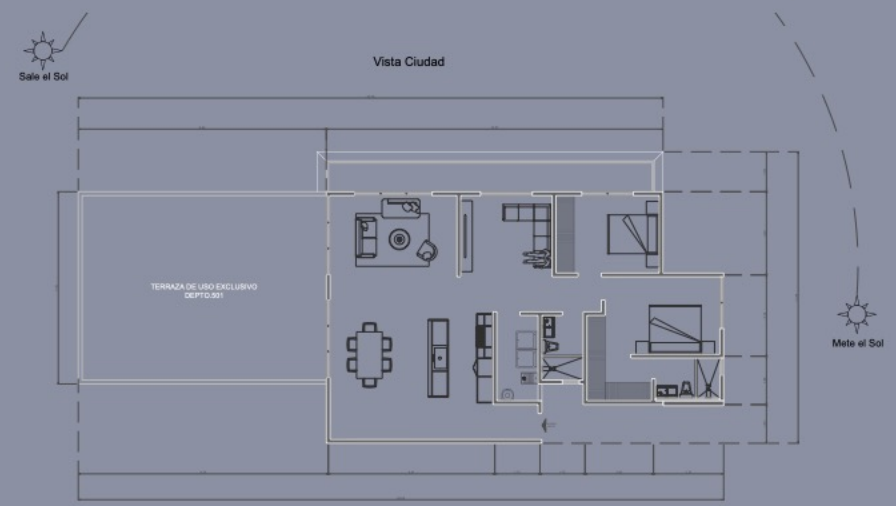

EXTERIOR 0.0 M2

DEPARTAMENTO TIPO E

UNIDAD: 101

INTERIOR: 113.14 M2

EXTERIOR: 0.0 M2

PENT HOUSE

UNIDAD: 501

INTERIOR: 130.20 M2

EXTERIOR 91.81 M2

SÓTANO

PLANTA TIPO

PLANTA PH Y
ROOF GARDEN

Sale el Sol

Mete el Sol

Vista a la Ciudad

Sale el Sol