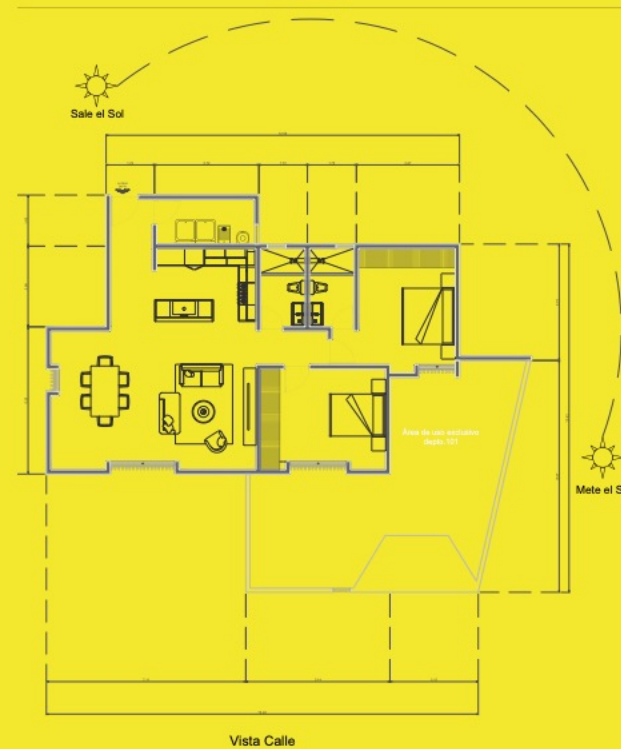

1 torre – 5 niveles -17 departamentos
Desde 108 m2 hasta 143 m2

Con Roof Garden

PROTOTIPOS

DEPARTAMENTO TIPO A

UNIDAD: B-02

INTERIOR: 117.22 M2

EXTERIOR 68.96 M2

Vista Ciudad

Moto el Sol

DEPARTAMENTO TIPO D

UNIDADES: 102-202-302-402

INTERIOR: 143.95 M2

EXTERIOR 15.04 M2

DEPARTAMENTO TIPO E

UNIDADES: 201-301-401

INTERIOR: 113.14 M2

EXTERIOR 0.0 M2

DEPARTAMENTO TIPO E

UNIDAD: 101

INTERIOR: 113.14 M2

EXTERIOR: 0.0 M2

PENT HOUSE

UNIDAD: 501

INTERIOR: 130.20 M2

EXTERIOR 91.81 M2

SÓTANO

PLANTA TIPO

PLANTA PH Y
ROOF GARDEN

Sale el Sol

Mete el Sol

Vista a la Ciudad

Sale el Sol