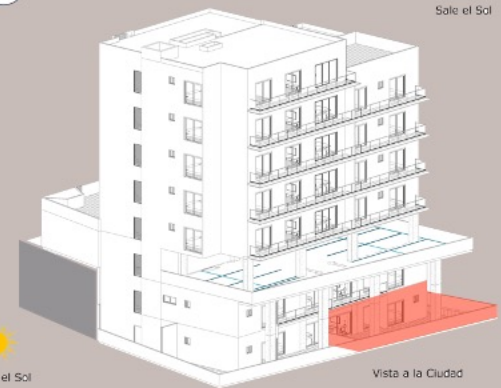

ZACATLÁN 24

COLONIA LA PAZ, PUEBLA 2023

UBICACIÓN

Calle Zacatlán #24 Colonia La Paz 72160
Puebla, Puebla.

colonia
LA PAZ PUEBLA

VE AL ENCUENTRO DE TU FUTURO, DESCUBRE ZACATLÁN 24

Espacios que desbordarán vida...

Ubicado en la colonia La Paz, el proyecto inmobiliario Zacatlán 24 incluye 17 departamentos con vista a una de las zonas de mayor belleza de la Ciudad de Puebla. Si deseas experimentar un estilo de vida que mezcla la tranquilidad de la naturaleza y el fulgor de la vida urbana actual, Zacatlán 24 te espera.

1 torre – 5 niveles -17 departamentos
Desde 108 m2 hasta 143 m2

Con Roof Garden

PROTOTIPOS

DEPARTAMENTO TIPO A

UNIDAD: B-02

INTERIOR: 117.22 M2

EXTERIOR 68.96 M2

Vista Ciudad

DEPARTAMENTO TIPO A

UNIDAD: A-02

INTERIOR: 115.93 M2

EXTERIOR 7.23 M2

Sale el Sol

Mete el Sol

Vista a la Ciudad

Sale el Sol