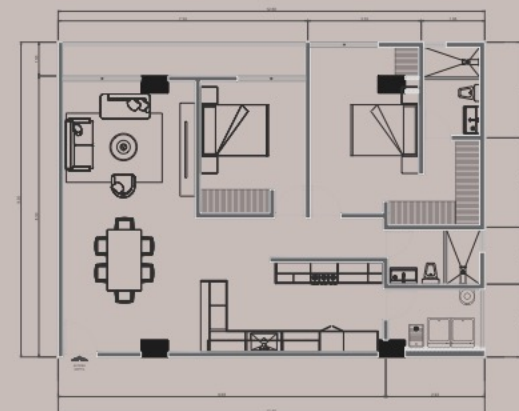

Vista Ciudad

Mete el Sol

DEPARTAMENTO TIPO B

UNIDAD: B-01

INTERIOR: 108.24 M2

EXTERIOR 36.02 M2

DEPARTAMENTO TIPO B

UNIDAD: A-01

INTERIOR: 108.24 M2

EXTERIOR 7.23 M2

Mete el Sol

Vista a la Ciudad

Sale el Sol

Vista Ciudad

Mete el Sol

DEPARTAMENTO TIPO C

UNIDADES: 103-203-303-403

INTERIOR: 116.98 M2

EXTERIOR 20.14 M2

Solo el Sol

Moto el Sol

Vista a la Ciudad

Solo el Sol

Vista Ciudad

Moto el Sol

DEPARTAMENTO TIPO D

UNIDADES: 102-202-302-402

INTERIOR: 143.95 M2

EXTERIOR 15.04 M2

DEPARTAMENTO TIPO E

UNIDADES: 201-301-401

INTERIOR: 113.14 M2