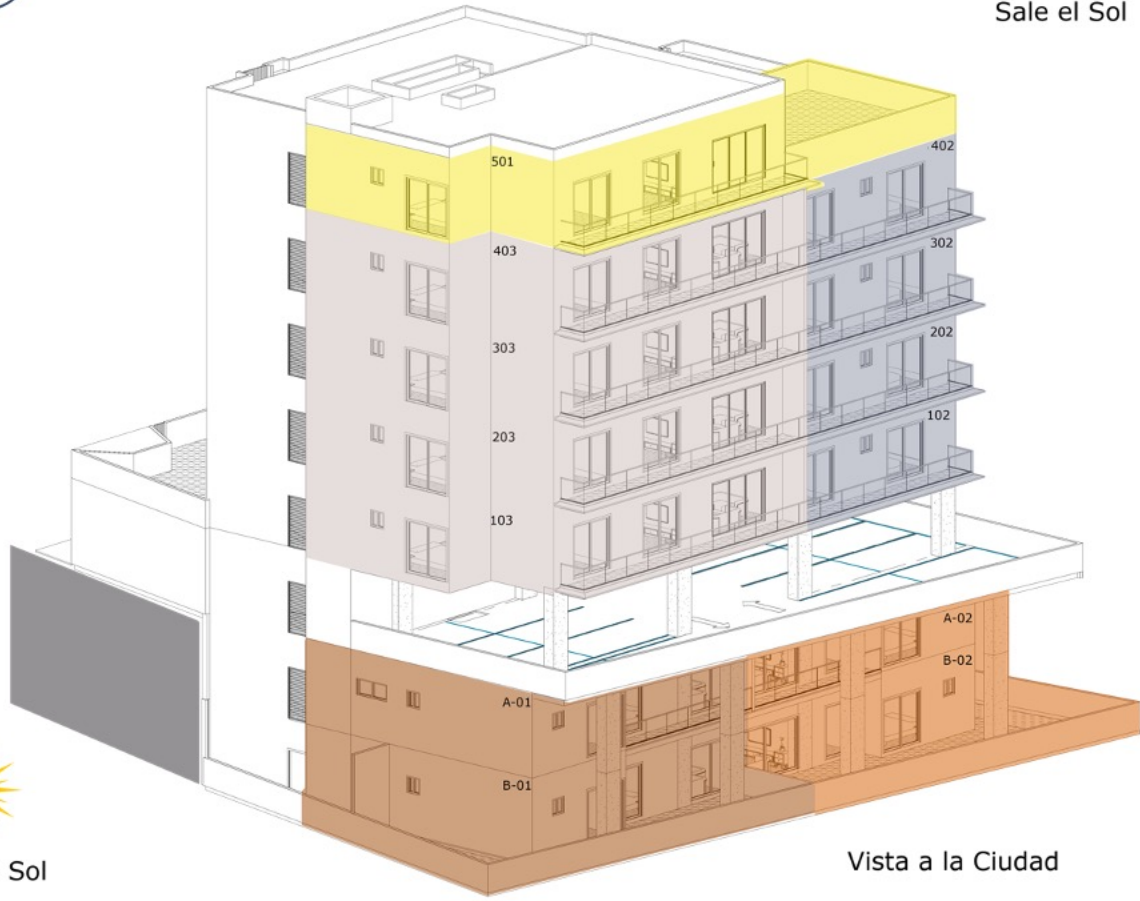

Ubicado en la colonia La Paz, el proyecto inmobiliario Zacatlán 24 incluye 17 departamentos con vista a una de las zonas de mayor belleza de la Ciudad de Puebla. Si deseas experimentar un estilo de vida que mezcla la tranquilidad de la naturaleza y el fulgor de la vida urbana actual, Zacatlán 24 te espera.

1 torre – 5 niveles -17 departamentos
Desde 108 m2 hasta 143 m2

Con Roof Garden

PROTOTIPOS

DEPARTAMENTO TIPO A

UNIDAD: B-02

INTERIOR: 117.22 M2

EXTERIOR 68.96 M2

Vista Ciudad

EXTERIOR 91.81 M2

SÓTANO

PLANTA TIPO

PLANTA PH Y
ROOF GARDEN

Sale el Sol

Mete el Sol

Vista a la Ciudad

Sale el Sol