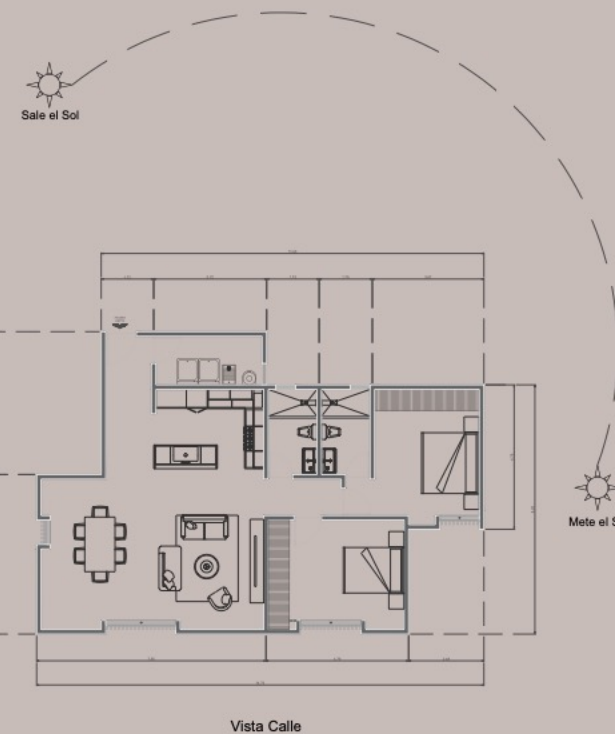

Moto el Sol

DEPARTAMENTO TIPO D

UNIDADES: 102-202-302-402

INTERIOR: 143.95 M2

EXTERIOR 15.04 M2

DEPARTAMENTO TIPO E

UNIDADES: 201-301-401

INTERIOR: 113.14 M2

EXTERIOR 0.0 M2

DEPARTAMENTO TIPO E

UNIDAD: 101

INTERIOR: 113.14 M2

EXTERIOR: 0.0 M2

PENT HOUSE

UNIDAD: 501

INTERIOR: 130.20 M2

EXTERIOR 91.81 M2

SÓTANO

PLANTA TIPO

PLANTA PH Y
ROOF GARDEN

Sale el Sol

Mete el Sol

Vista a la Ciudad

Sale el Sol