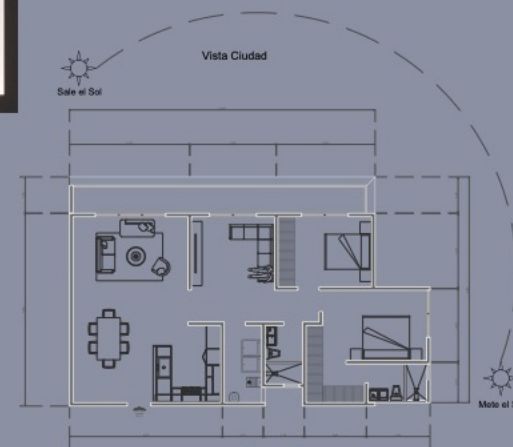

Vista Ciudad

Mete el Sol

DEPARTAMENTO TIPO B

UNIDAD: B-01

INTERIOR: 108.24 M2

EXTERIOR 36.02 M2

DEPARTAMENTO TIPO B

UNIDAD: A-01

UNIDADES: 103-203-303-403

INTERIOR: 116.98 M2

EXTERIOR 20.14 M2

Solo el Sol

Moto el Sol

Vista a la Ciudad

Solo el Sol

Vista Ciudad

Moto el Sol

DEPARTAMENTO TIPO D

UNIDADES: 102-202-302-402

INTERIOR: 143.95 M2

EXTERIOR 15.04 M2

DEPARTAMENTO TIPO E

UNIDADES: 201-301-401

INTERIOR: 113.14 M2

EXTERIOR 0.0 M2

DEPARTAMENTO TIPO E

UNIDAD: 101

INTERIOR: 113.14 M2

EXTERIOR: 0.0 M2

PENT HOUSE

UNIDAD: 501

INTERIOR: 130.20 M2