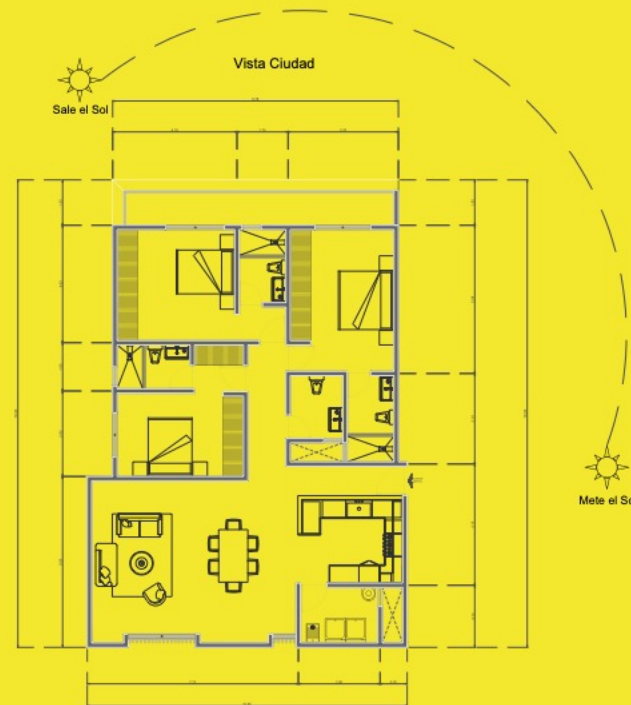

UNIDADES: 103-203-303-403

INTERIOR: 116.98 M2

EXTERIOR 20.14 M2

Solo el Sol

Moto el Sol

Vista a la Ciudad

Solo el Sol

Vista Ciudad

Moto el Sol

DEPARTAMENTO TIPO D

UNIDADES: 102-202-302-402

INTERIOR: 143.95 M2

EXTERIOR 15.04 M2

DEPARTAMENTO TIPO E

UNIDADES: 201-301-401

INTERIOR: 113.14 M2

EXTERIOR 0.0 M2

DEPARTAMENTO TIPO E

UNIDAD: 101

INTERIOR: 113.14 M2

EXTERIOR: 0.0 M2

PENT HOUSE

UNIDAD: 501

INTERIOR: 130.20 M2

EXTERIOR 91.81 M2

SÓTANO

PLANTA TIPO

PLANTA PH Y
ROOF GARDEN

Sale el Sol

Mete el Sol

Vista a la Ciudad

Sale el Sol