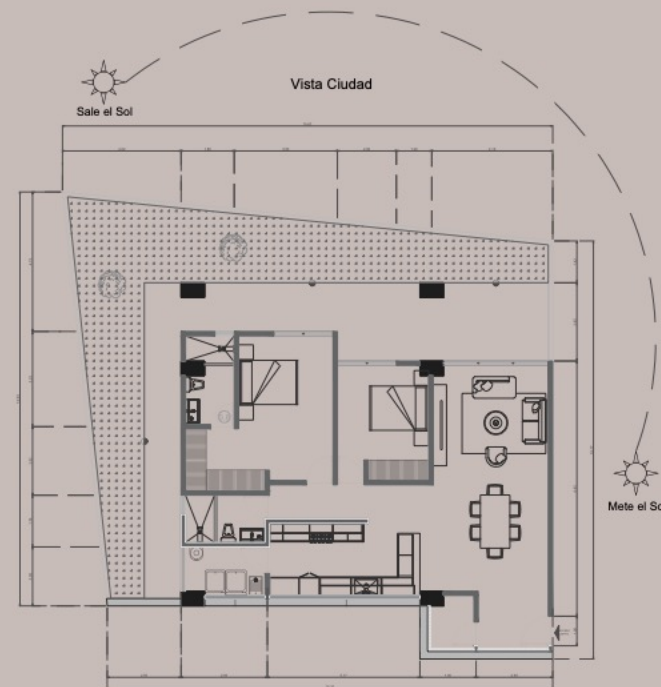

1 torre – 5 niveles -17 departamentos
Desde 108 m2 hasta 143 m2

Con Roof Garden

PROTOTIPOS

DEPARTAMENTO TIPO A

UNIDAD: B-02

INTERIOR: 117.22 M2

EXTERIOR 68.96 M2

Vista Ciudad

DEPARTAMENTO TIPO A

UNIDAD: A-02

INTERIOR: 115.93 M2

EXTERIOR 7.23 M2

Sale el Sol

Mete el Sol

Vista a la Ciudad

Sale el Sol

Vista Ciudad

Mete el Sol

DEPARTAMENTO TIPO B

UNIDAD: B-01

INTERIOR: 108.24 M2

EXTERIOR 36.02 M2

DEPARTAMENTO TIPO B

UNIDAD: A-01

INTERIOR: 108.24 M2

EXTERIOR 7.23 M2

Mete el Sol

Vista a la Ciudad

Sale el Sol

Vista Ciudad

Mete el Sol

DEPARTAMENTO TIPO C