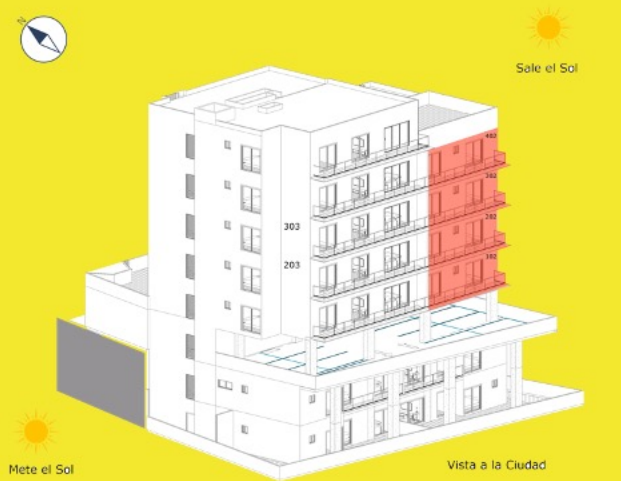

ZACATLÁN 24

COLONIA LA PAZ, PUEBLA 2023

UBICACIÓN

Calle Zacatlán #24 Colonia La Paz 72160
Puebla, Puebla.

colonia
LA PAZ PUEBLA

VE AL ENCUENTRO DE TU FUTURO, DESCUBRE ZACATLÁN 24

Espacios que desbordarán vida...

Ubicado en la colonia La Paz, el proyecto inmobiliario Zacatlán 24 incluye 17 departamentos con vista a una de las zonas de mayor belleza de la Ciudad de Puebla. Si deseas experimentar un estilo de vida que mezcla la tranquilidad de la naturaleza y el fulgor de la vida urbana actual, Zacatlán 24 te espera.

Moto el Sol

DEPARTAMENTO TIPO D

UNIDADES: 102-202-302-402

INTERIOR: 143.95 M2

EXTERIOR 15.04 M2

DEPARTAMENTO TIPO E

UNIDADES: 201-301-401

INTERIOR: 113.14 M2

EXTERIOR 91.81 M2

SÓTANO

PLANTA TIPO

PLANTA PH Y
ROOF GARDEN

Sale el Sol

Mete el Sol

Vista a la Ciudad

Sale el Sol