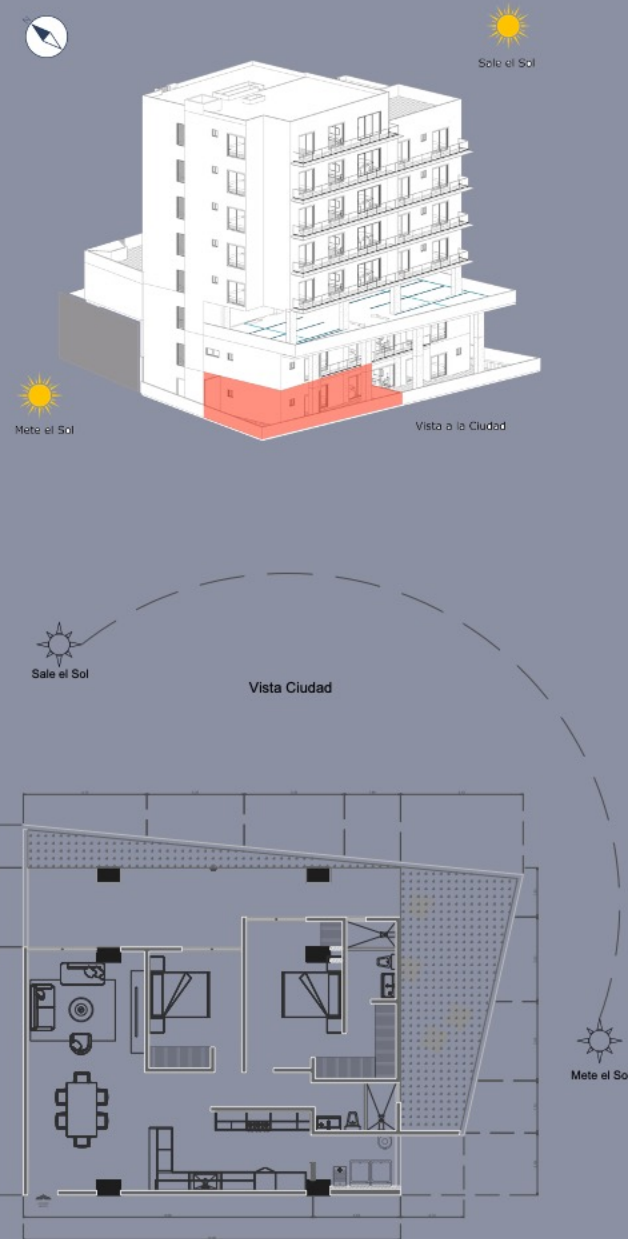

DEPARTAMENTO TIPO A

UNIDAD: A-02

INTERIOR: 115.93 M2

EXTERIOR 7.23 M2

Sale el Sol

Mete el Sol

Vista a la Ciudad

Sale el Sol

Vista Ciudad

Mete el Sol

DEPARTAMENTO TIPO B

UNIDAD: B-01

INTERIOR: 108.24 M2

EXTERIOR 36.02 M2

DEPARTAMENTO TIPO B

UNIDAD: A-01

INTERIOR: 108.24 M2

EXTERIOR 7.23 M2

Mete el Sol

Vista a la Ciudad

Sale el Sol

Vista Ciudad

Mete el Sol

DEPARTAMENTO TIPO C

UNIDADES: 103-203-303-403

INTERIOR: 116.98 M2

EXTERIOR 20.14 M2

Solo el Sol

Moto el Sol

Vista a la Ciudad

Solo el Sol

Vista Ciudad