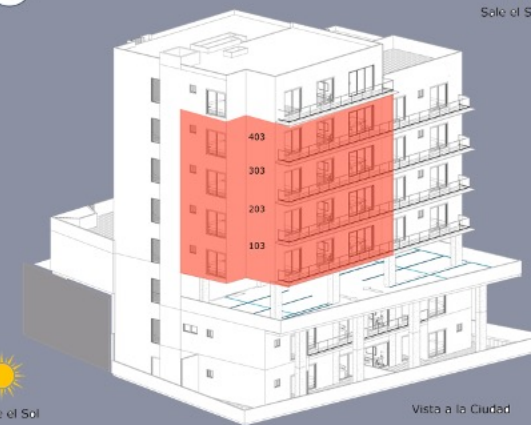

Ubicado en la colonia La Paz, el proyecto inmobiliario Zacatlán 24 incluye 17 departamentos con vista a una de las zonas de mayor belleza de la Ciudad de Puebla. Si deseas experimentar un estilo de vida que mezcla la tranquilidad de la naturaleza y el fulgor de la vida urbana actual, Zacatlán 24 te espera.

Vista Ciudad

Mete el Sol

DEPARTAMENTO TIPO B

UNIDAD: B-01

INTERIOR: 108.24 M2

EXTERIOR 36.02 M2

DEPARTAMENTO TIPO B

UNIDAD: A-01

INTERIOR: 108.24 M2

EXTERIOR 7.23 M2

Mete el Sol

Vista a la Ciudad

Sale el Sol

Vista Ciudad

Mete el Sol

DEPARTAMENTO TIPO C

UNIDADES: 103-203-303-403

INTERIOR: 116.98 M2

EXTERIOR 20.14 M2

Solo el Sol

Moto el Sol

Vista a la Ciudad

Solo el Sol

Vista Ciudad