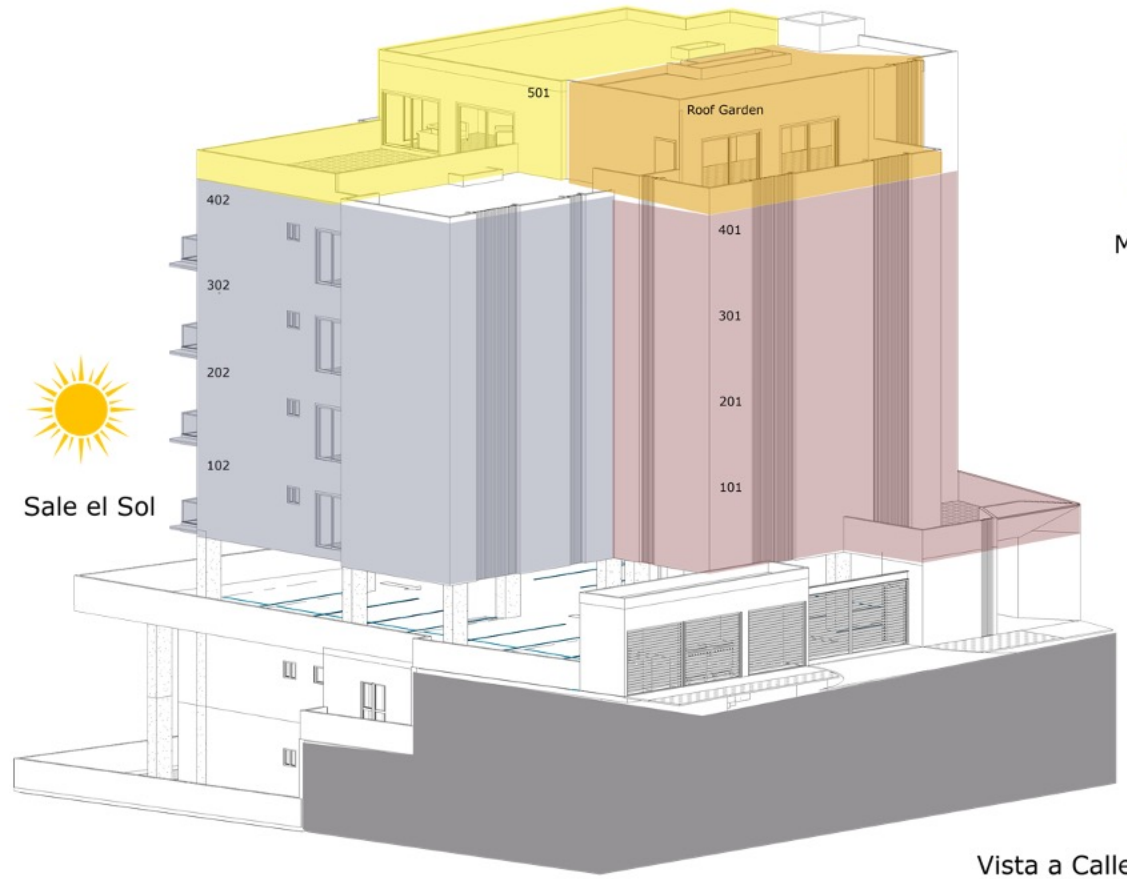

Ubicado en la colonia La Paz, el proyecto inmobiliario Zacatlán 24 incluye 17 departamentos con vista a una de las zonas de mayor belleza de la Ciudad de Puebla. Si deseas experimentar un estilo de vida que mezcla la tranquilidad de la naturaleza y el fulgor de la vida urbana actual, Zacatlán 24 te espera.

1 torre – 5 niveles -17 departamentos
Desde 108 m2 hasta 143 m2

Con Roof Garden

PROTOTIPOS

DEPARTAMENTO TIPO A

UNIDAD: B-02

INTERIOR: 117.22 M2

EXTERIOR 68.96 M2

Vista Ciudad

EXTERIOR 91.81 M2

SÓTANO

PLANTA TIPO

PLANTA PH Y
ROOF GARDEN

Sale el Sol

Mete el Sol

Vista a la Ciudad

Sale el Sol