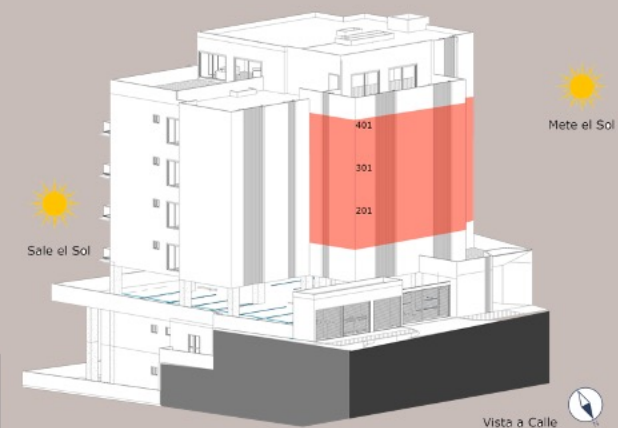

DEPARTAMENTO TIPO E

UNIDADES: 201-301-401

INTERIOR: 113.14 M2

EXTERIOR 0.0 M2