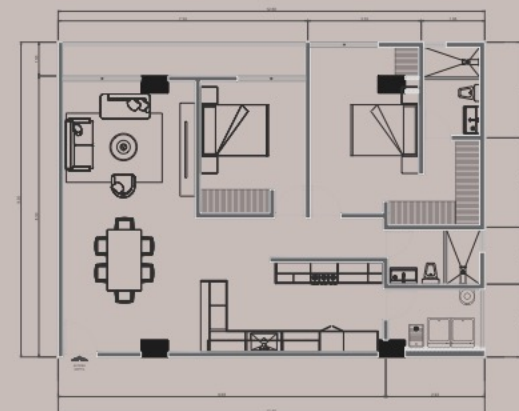

UNIDAD: A-02

INTERIOR: 115.93 M2

EXTERIOR 7.23 M2

Vista a la Ciudad

Vista Ciudad

DEPARTAMENTO TIPO B

UNIDAD: B-01

INTERIOR: 108.24 M2

EXTERIOR 36.02 M2

DEPARTAMENTO TIPO B

UNIDAD: A-01

INTERIOR: 108.24 M2

EXTERIOR 7.23 M2

Mete el Sol

Vista a la Ciudad

Sale el Sol

Vista Ciudad

Mete el Sol

DEPARTAMENTO TIPO C

UNIDADES: 103-203-303-403

INTERIOR: 116.98 M2

EXTERIOR 20.14 M2

Solo el Sol

Mete el Sol

Vista a la Ciudad

DEPARTAMENTO TIPO D

UNIDADES: 102-202-302-402

INTERIOR: 143.95 M2

EXTERIOR 15.04 M2

DEPARTAMENTO TIPO E

UNIDADES: 201-301-401

INTERIOR: 113.14 M2