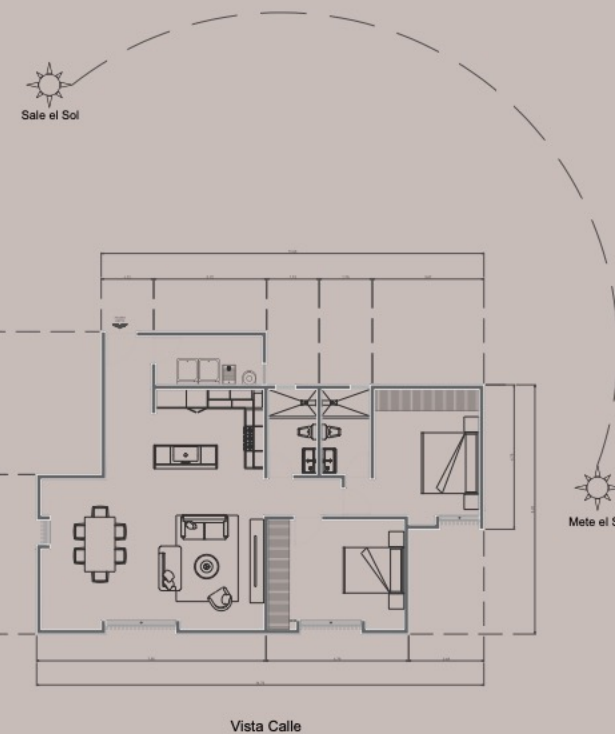

Vista Ciudad

Mete el Sol

DEPARTAMENTO TIPO C

UNIDADES: 103-203-303-403

INTERIOR: 116.98 M2

EXTERIOR 20.14 M2

Solo el Sol

Mete el Sol

Vista a la Ciudad

DEPARTAMENTO TIPO D

UNIDADES: 102-202-302-402

INTERIOR: 143.95 M2

EXTERIOR 15.04 M2

DEPARTAMENTO TIPO E

UNIDADES: 201-301-401

INTERIOR: 113.14 M2

EXTERIOR 0.0 M2

DEPARTAMENTO TIPO E

UNIDAD: 101

INTERIOR: 113.14 M2

EXTERIOR: 0.0 M2

PENT HOUSE

UNIDAD: 501

INTERIOR: 130.20 M2

EXTERIOR 91.81 M2

SÓTANO

PLANTA TIPO

PLANTA PH Y
ROOF GARDEN

Sale el Sol

Mete el Sol

Vista a la Ciudad

Sale el Sol