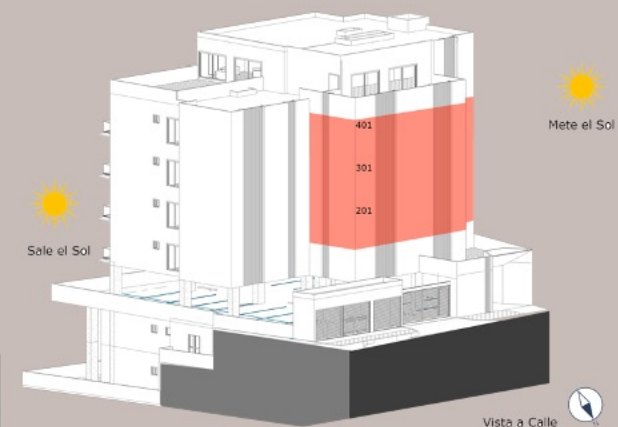

DEPARTAMENTO TIPO E

UNIDADES: 201-301-401

INTERIOR: 113.14 M2

EXTERIOR 0.0 M2