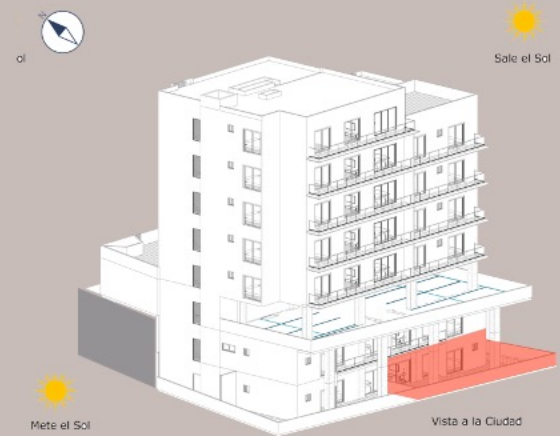

ZACATLÁN 24

COLONIA LA PAZ, PUEBLA 2023

UBICACIÓN

Calle Zacatlán #24 Colonia La Paz 72160
Puebla, Puebla.

colonia
LA PAZ PUEBLA

VE AL ENCUENTRO DE TU FUTURO, DESCUBRE ZACATLÁN 24

Espacios que desbordarán vida...

Ubicado en la colonia La Paz, el proyecto inmobiliario Zacatlán 24 incluye 17 departamentos con vista a una de las zonas de mayor belleza de la Ciudad de Puebla. Si deseas experimentar un estilo de vida que mezcla la tranquilidad de la naturaleza y el fulgor de la vida urbana actual, Zacatlán 24 te espera.

1 torre – 5 niveles -17 departamentos
Desde 108 m2 hasta 143 m2

Con Roof Garden

PROTOTIPOS

DEPARTAMENTO TIPO A

UNIDAD: B-02

INTERIOR: 117.22 M2

EXTERIOR 68.96 M2

DEPARTAMENTO TIPO A

EXTERIOR 36.02 M2

DEPARTAMENTO TIPO B

UNIDAD: A-01

INTERIOR: 108.24 M2

EXTERIOR 7.23 M2

Mete el Sol

Vista a la Ciudad

Sale el Sol