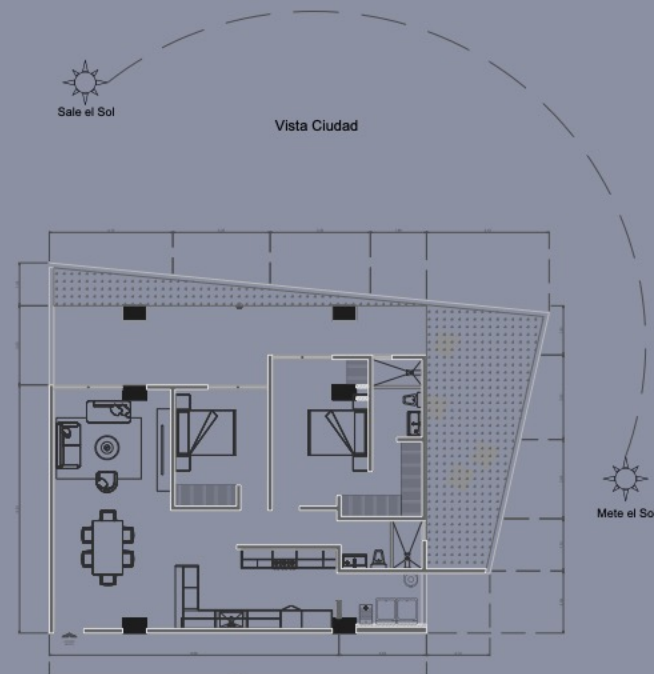

1 torre – 5 niveles -17 departamentos
Desde 108 m2 hasta 143 m2

Con Roof Garden

PROTOTIPOS

DEPARTAMENTO TIPO A

UNIDAD: B-02

INTERIOR: 117.22 M2

EXTERIOR 68.96 M2

DEPARTAMENTO TIPO A

UNIDAD: A-02

INTERIOR: 115.93 M2

EXTERIOR 7.23 M2

Vista a la Ciudad

Vista Ciudad

DEPARTAMENTO TIPO B

UNIDAD: B-01

INTERIOR: 108.24 M2

EXTERIOR 36.02 M2

DEPARTAMENTO TIPO B

UNIDAD: A-01

INTERIOR: 108.24 M2

EXTERIOR 7.23 M2

Mete el Sol

Vista a la Ciudad

Sale el Sol

Vista Ciudad

Mete el Sol

DEPARTAMENTO TIPO C

UNIDADES: 103-203-303-403

INTERIOR: 116.98 M2

EXTERIOR 20.14 M2

Solo el Sol

Mete el Sol