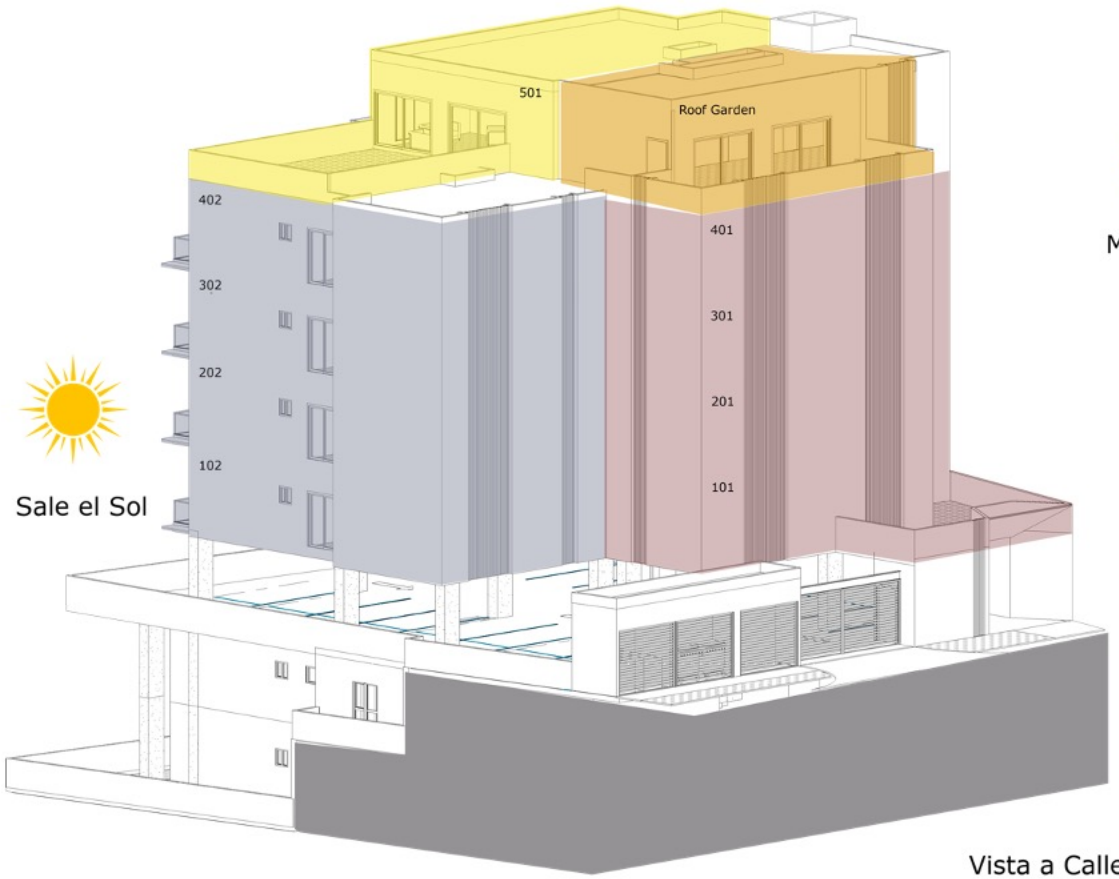

Ubicado en la colonia La Paz, el proyecto inmobiliario Zacatlán 24 incluye 17 departamentos con vista a una de las zonas de mayor belleza de la Ciudad de Puebla. Si deseas experimentar un estilo de vida que mezcla la tranquilidad de la naturaleza y el fulgor de la vida urbana actual, Zacatlán 24 te espera.

EXTERIOR 91.81 M2

SÓTANO

PLANTA TIPO

PLANTA PH Y
ROOF GARDEN

Sale el Sol

Mete el Sol

Vista a la Ciudad

Sale el Sol