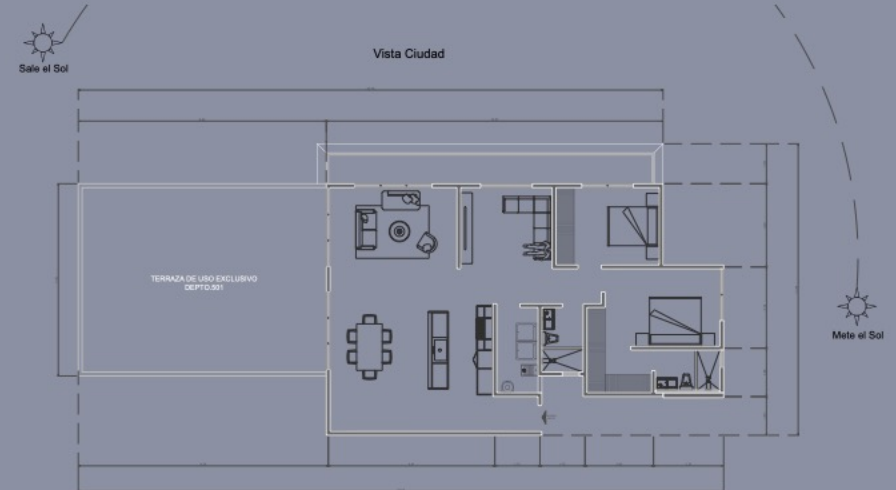

Vista a la Ciudad

DEPARTAMENTO TIPO D

UNIDADES: 102-202-302-402

INTERIOR: 143.95 M2

EXTERIOR 15.04 M2

DEPARTAMENTO TIPO E

UNIDADES: 201-301-401

INTERIOR: 113.14 M2

EXTERIOR 0.0 M2

DEPARTAMENTO TIPO E

UNIDAD: 101

INTERIOR: 113.14 M2

EXTERIOR: 0.0 M2

PENT HOUSE

UNIDAD: 501

INTERIOR: 130.20 M2

EXTERIOR 91.81 M2

SÓTANO

PLANTA TIPO

PLANTA PH Y
ROOF GARDEN

Sale el Sol

Mete el Sol

Vista a la Ciudad

Sale el Sol