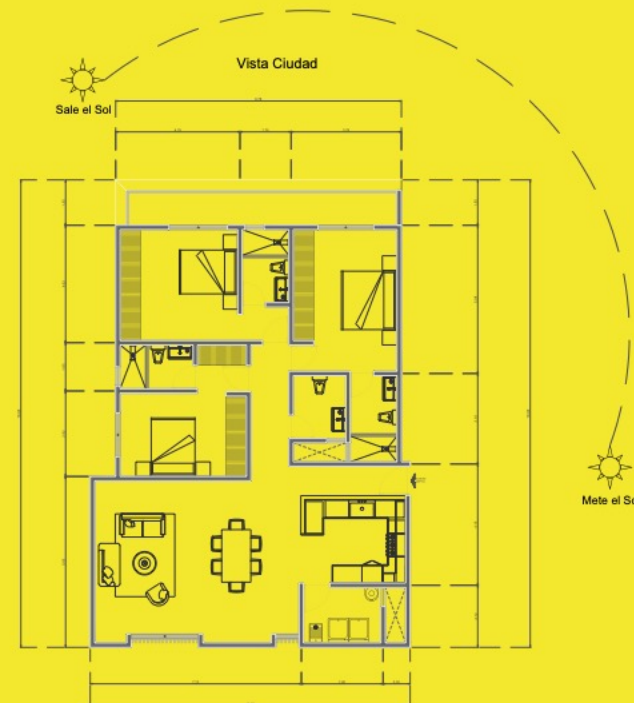

Vista Ciudad

Mete el Sol

DEPARTAMENTO TIPO C

UNIDADES: 103-203-303-403

INTERIOR: 116.98 M2

EXTERIOR 20.14 M2

Solo el Sol

Mete el Sol

Vista a la Ciudad

DEPARTAMENTO TIPO D

UNIDADES: 102-202-302-402

INTERIOR: 143.95 M2

EXTERIOR 15.04 M2

DEPARTAMENTO TIPO E

UNIDADES: 201-301-401

INTERIOR: 113.14 M2

EXTERIOR 0.0 M2

DEPARTAMENTO TIPO E

UNIDAD: 101

INTERIOR: 113.14 M2

EXTERIOR: 0.0 M2

PENT HOUSE

UNIDAD: 501

INTERIOR: 130.20 M2

EXTERIOR 91.81 M2

SÓTANO

PLANTA TIPO

PLANTA PH Y
ROOF GARDEN

Sale el Sol

Mete el Sol

Vista a la Ciudad

Sale el Sol