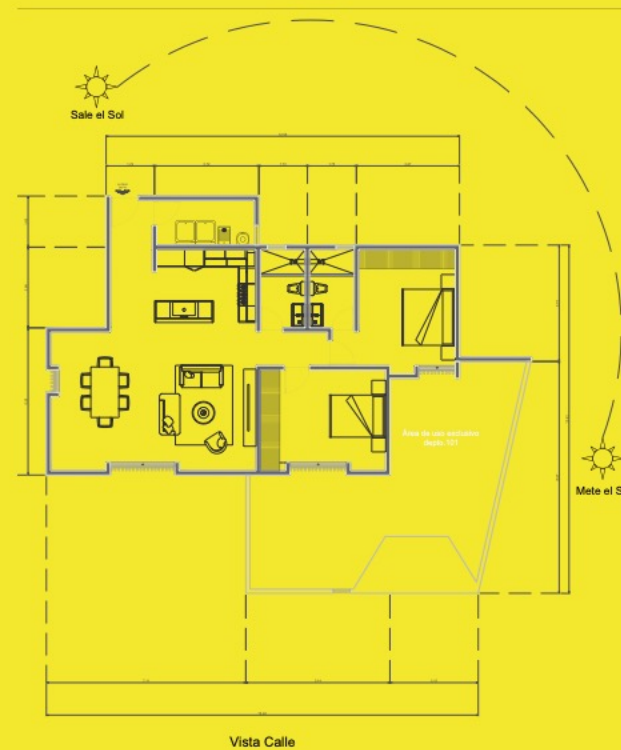

Vista a la Ciudad

DEPARTAMENTO TIPO D

UNIDADES: 102-202-302-402

INTERIOR: 143.95 M2

EXTERIOR 15.04 M2

DEPARTAMENTO TIPO E

UNIDADES: 201-301-401

INTERIOR: 113.14 M2

EXTERIOR 0.0 M2

DEPARTAMENTO TIPO E

UNIDAD: 101

INTERIOR: 113.14 M2

EXTERIOR: 0.0 M2

PENT HOUSE

UNIDAD: 501

INTERIOR: 130.20 M2

EXTERIOR 91.81 M2

SÓTANO

PLANTA TIPO

PLANTA PH Y
ROOF GARDEN

Sale el Sol

Mete el Sol

Vista a la Ciudad

Sale el Sol