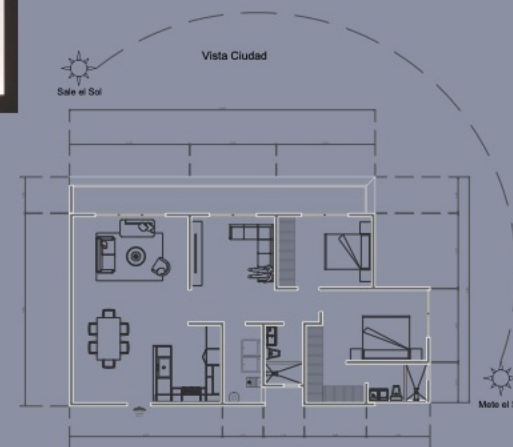

EXTERIOR 36.02 M2

DEPARTAMENTO TIPO B

UNIDAD: A-01

INTERIOR: 108.24 M2

EXTERIOR 7.23 M2

Mete el Sol

Vista a la Ciudad

Sale el Sol

Vista Ciudad

Mete el Sol

DEPARTAMENTO TIPO C

UNIDADES: 103-203-303-403

INTERIOR: 116.98 M2

EXTERIOR 20.14 M2

Solo el Sol

Mete el Sol

Vista a la Ciudad

DEPARTAMENTO TIPO D

UNIDADES: 102-202-302-402

INTERIOR: 143.95 M2

EXTERIOR 15.04 M2

DEPARTAMENTO TIPO E

UNIDADES: 201-301-401

INTERIOR: 113.14 M2

EXTERIOR 0.0 M2

DEPARTAMENTO TIPO E

UNIDAD: 101

INTERIOR: 113.14 M2

EXTERIOR: 0.0 M2

PENT HOUSE

UNIDAD: 501

INTERIOR: 130.20 M2