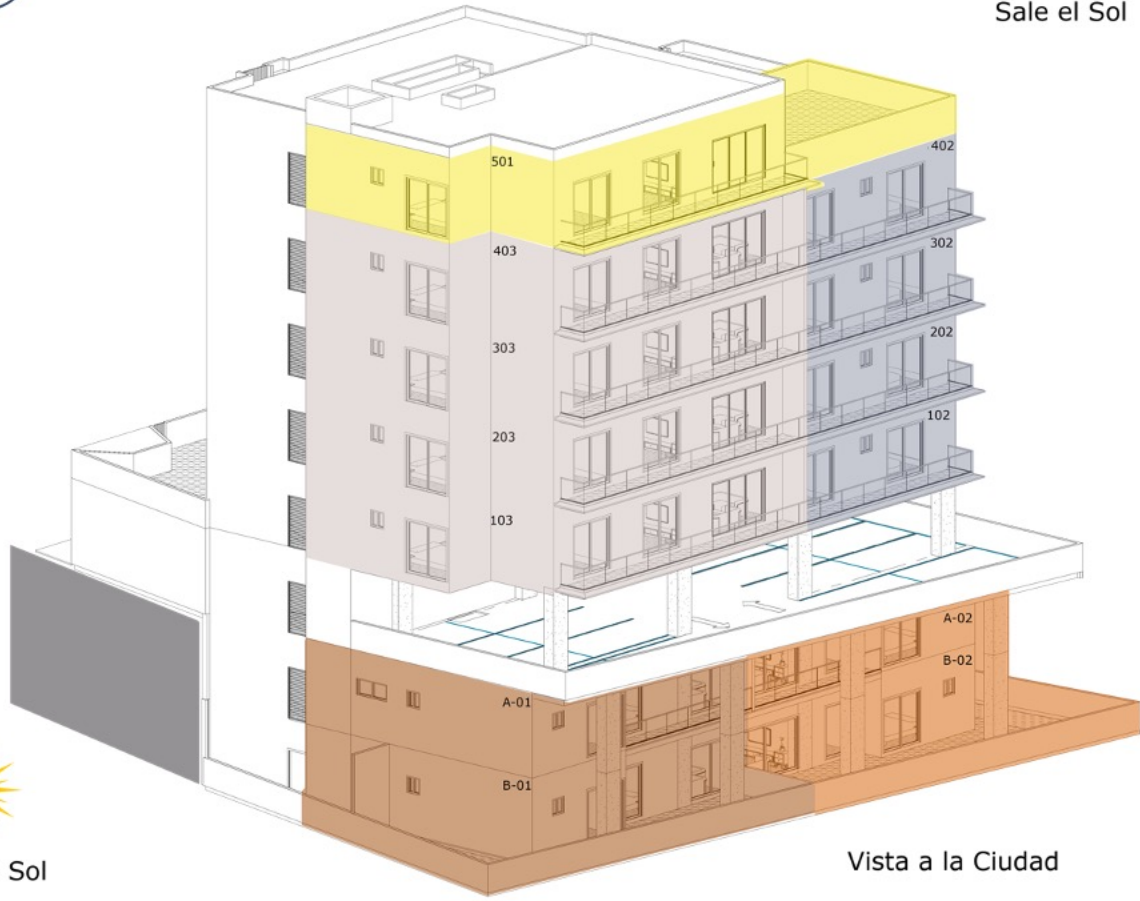

Ubicado en la colonia La Paz, el proyecto inmobiliario Zacatlán 24 incluye 17 departamentos con vista a una de las zonas de mayor belleza de la Ciudad de Puebla. Si deseas experimentar un estilo de vida que mezcla la tranquilidad de la naturaleza y el fulgor de la vida urbana actual, Zacatlán 24 te espera.

EXTERIOR 91.81 M2

SÓTANO

PLANTA TIPO

PLANTA PH Y
ROOF GARDEN

Sale el Sol

Mete el Sol

Vista a la Ciudad

Sale el Sol