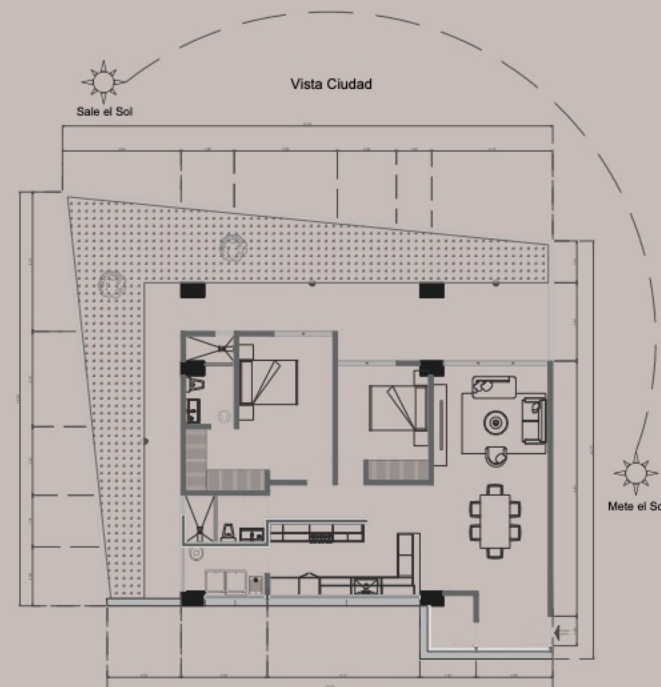

1 torre – 5 niveles -17 departamentos
Desde 108 m2 hasta 143 m2

Con Roof Garden

PROTOTIPOS

DEPARTAMENTO TIPO A

UNIDAD: B-02

INTERIOR: 117.22 M2

EXTERIOR 68.96 M2

DEPARTAMENTO TIPO A

UNIDAD: A-02

INTERIOR: 115.93 M2

EXTERIOR 7.23 M2

Vista a la Ciudad

Vista Ciudad

DEPARTAMENTO TIPO B

UNIDAD: B-01

INTERIOR: 108.24 M2

EXTERIOR 36.02 M2

DEPARTAMENTO TIPO B

UNIDAD: A-01

INTERIOR: 108.24 M2

EXTERIOR 7.23 M2

Mete el Sol

Vista a la Ciudad

Sale el Sol

Vista Ciudad

Mete el Sol

DEPARTAMENTO TIPO C

UNIDADES: 103-203-303-403

INTERIOR: 116.98 M2

EXTERIOR 20.14 M2

Solo el Sol

Mete el Sol