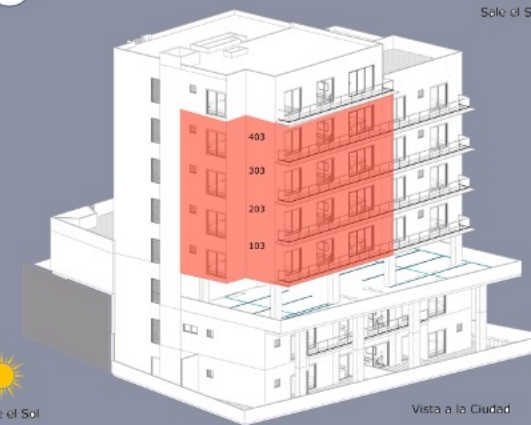

Ubicado en la colonia La Paz, el proyecto inmobiliario Zacatlán 24 incluye 17 departamentos con vista a una de las zonas de mayor belleza de la Ciudad de Puebla. Si deseas experimentar un estilo de vida que mezcla la tranquilidad de la naturaleza y el fulgor de la vida urbana actual, Zacatlán 24 te espera.

EXTERIOR 36.02 M2

DEPARTAMENTO TIPO B

UNIDAD: A-01

INTERIOR: 108.24 M2

EXTERIOR 7.23 M2

Mete el Sol

Vista a la Ciudad

Sale el Sol

Vista Ciudad

Mete el Sol

DEPARTAMENTO TIPO C

UNIDADES: 103-203-303-403

INTERIOR: 116.98 M2

EXTERIOR 20.14 M2

Solo el Sol

Mete el Sol

Vista a la Ciudad

DEPARTAMENTO TIPO D

UNIDADES: 102-202-302-402

INTERIOR: 143.95 M2

EXTERIOR 15.04 M2

DEPARTAMENTO TIPO E

UNIDADES: 201-301-401

INTERIOR: 113.14 M2